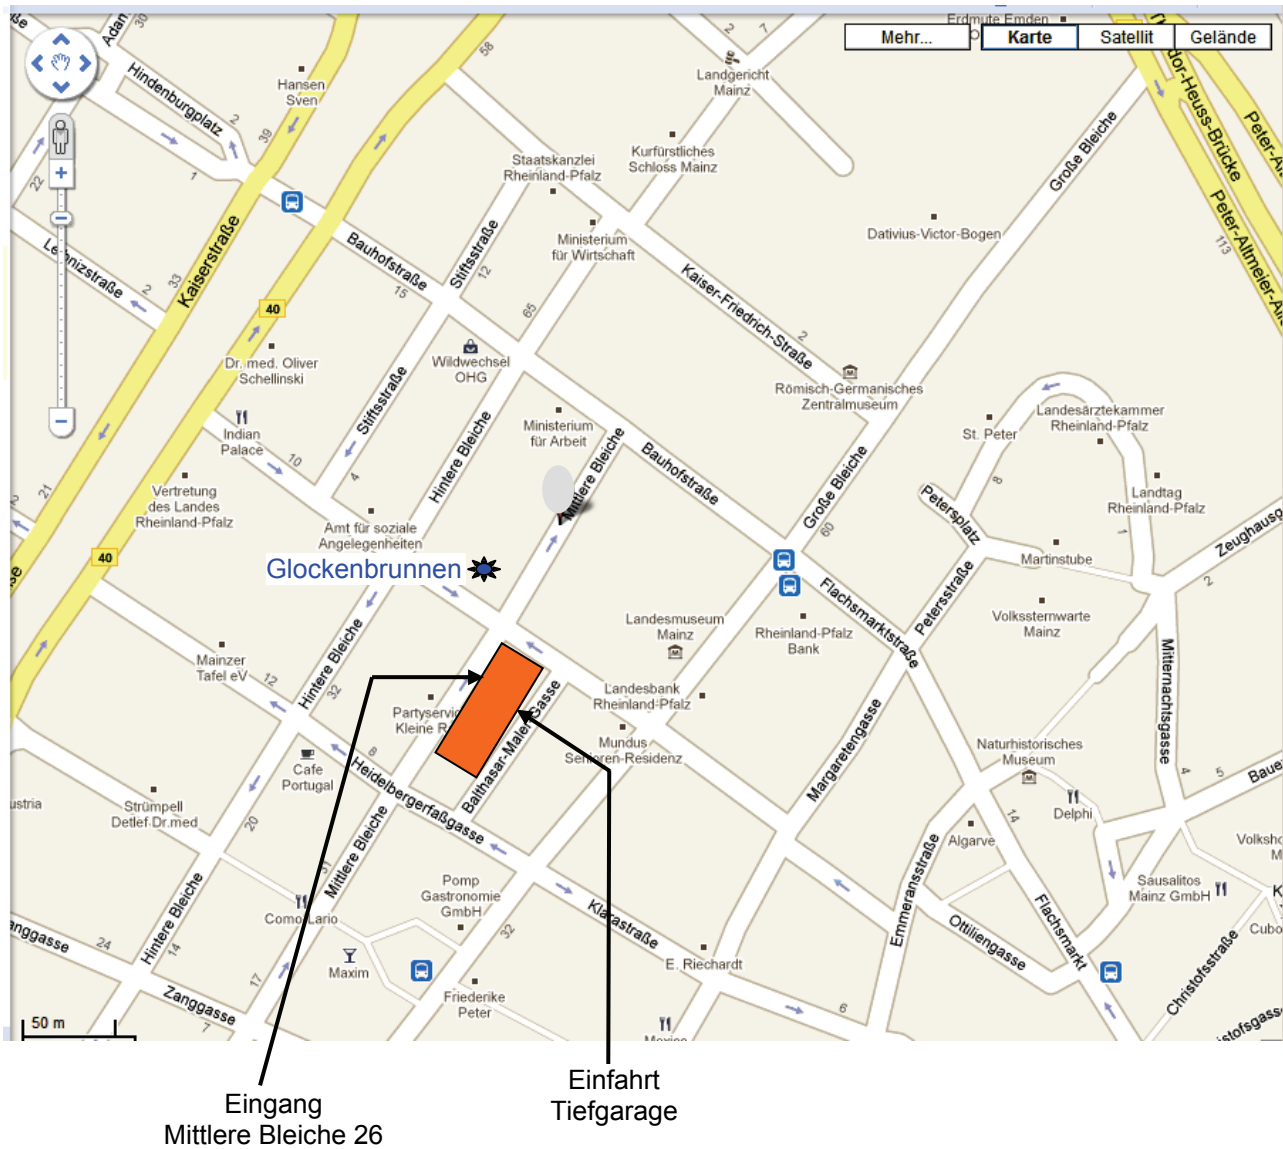

So finden Sie die Abteilung 4C des Bildungsministeriums
(Adresse: Mittlere Bleiche 26, 55116 Mainz)

Hinweis:

Um in den 1. Stock zu gelangen, müssen Sie 2mal klingeln:

1. an der Eingangstür
2. an der Tür zum 1. Stock